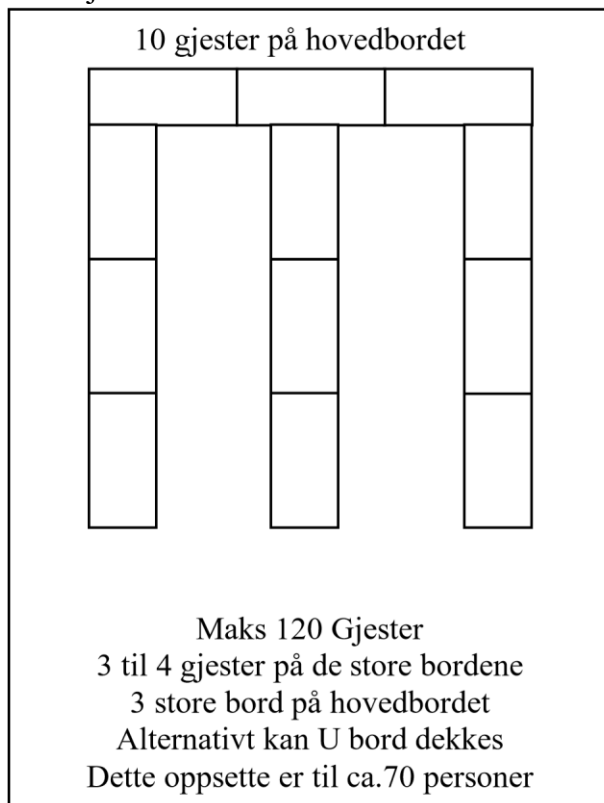

Rominndeling - Arendal gamle rådhus

Mot sjøen

- Vi anbefaler E bord til bryllup.
- Maks 10 på hovedbordet, resten av gjestene fordeles på hver rad.
- Vi har Dekketøy Lysestaker og led lys, karafler og isbitmaskin
- Du kan kjøpe inn duker og lys selv
- Bord: 12 stk. 90x200 – 12 stk. 90x1,5 – 2 stk. 90x1,20
- Stol bredde 44 cm
- maks 120 gjester