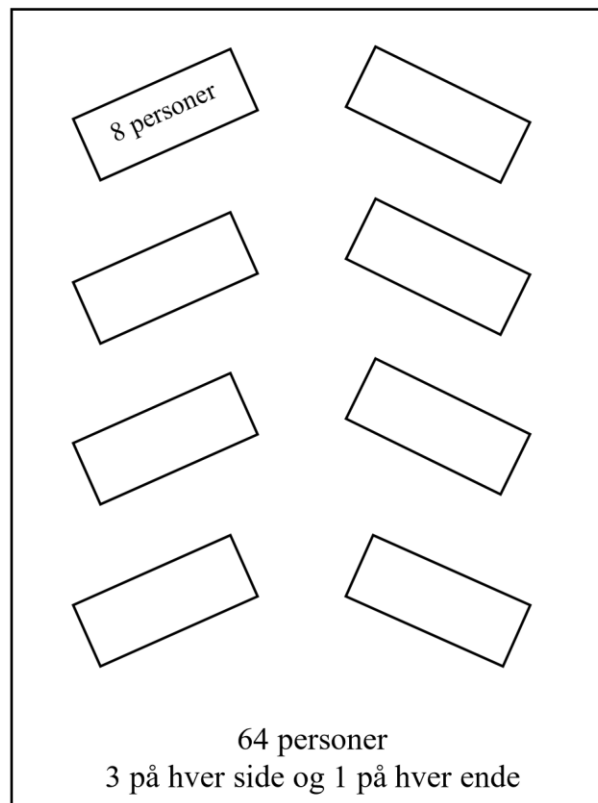

Rominndeling - Arendal gamle rådhus

Mot sjøen

- Vi anbefaler E bord til bryllup.
- Maks 10 på hovedbordet, resten av gjestene fordeles på hver rad.
- Vi har Dekketøy Lysestaker og led lys, karafler og isbitmaskin
- Du kan kjøpe inn duker og lys selv
- Bord: 12 stk. 90x200 – 12 stk. 90x1,5 – 2 stk. 90x1,20
- Stol bredde 44 cm
- maks 120 gjester