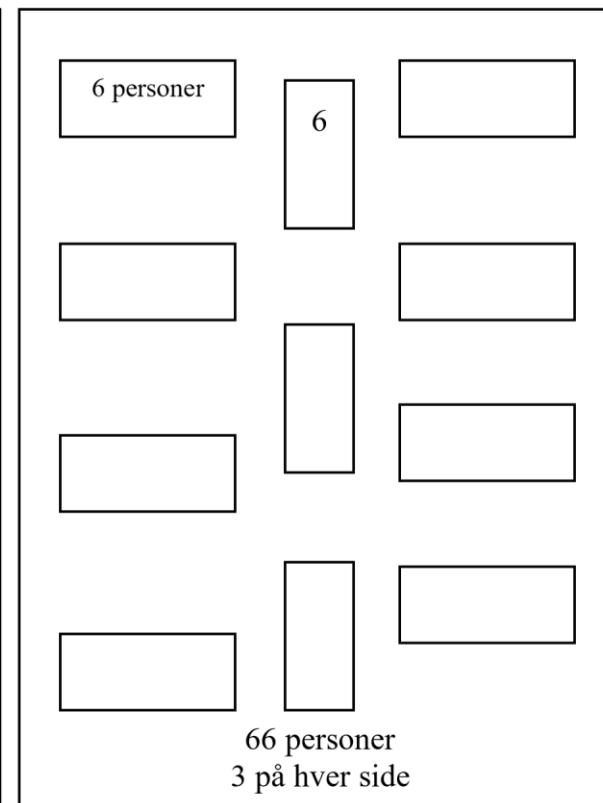

Rominndeling - Arendal gamle rådhus

Mot sjøen

- Vi anbefaler E bord til bryllup.
- Maks 10 på hovedbordet, resten av gjestene fordeles på hver rad.
- Vi har Dekketøy Lysestaker og led lys, karafler og isbitmaskin
- Du kan kjøpe inn duker og lys selv
- Bord: 12 stk. 90x200 – 12 stk. 90x1,5 – 2 stk. 90x1,20
- Stol bredde 44 cm
- maks 120 gjester