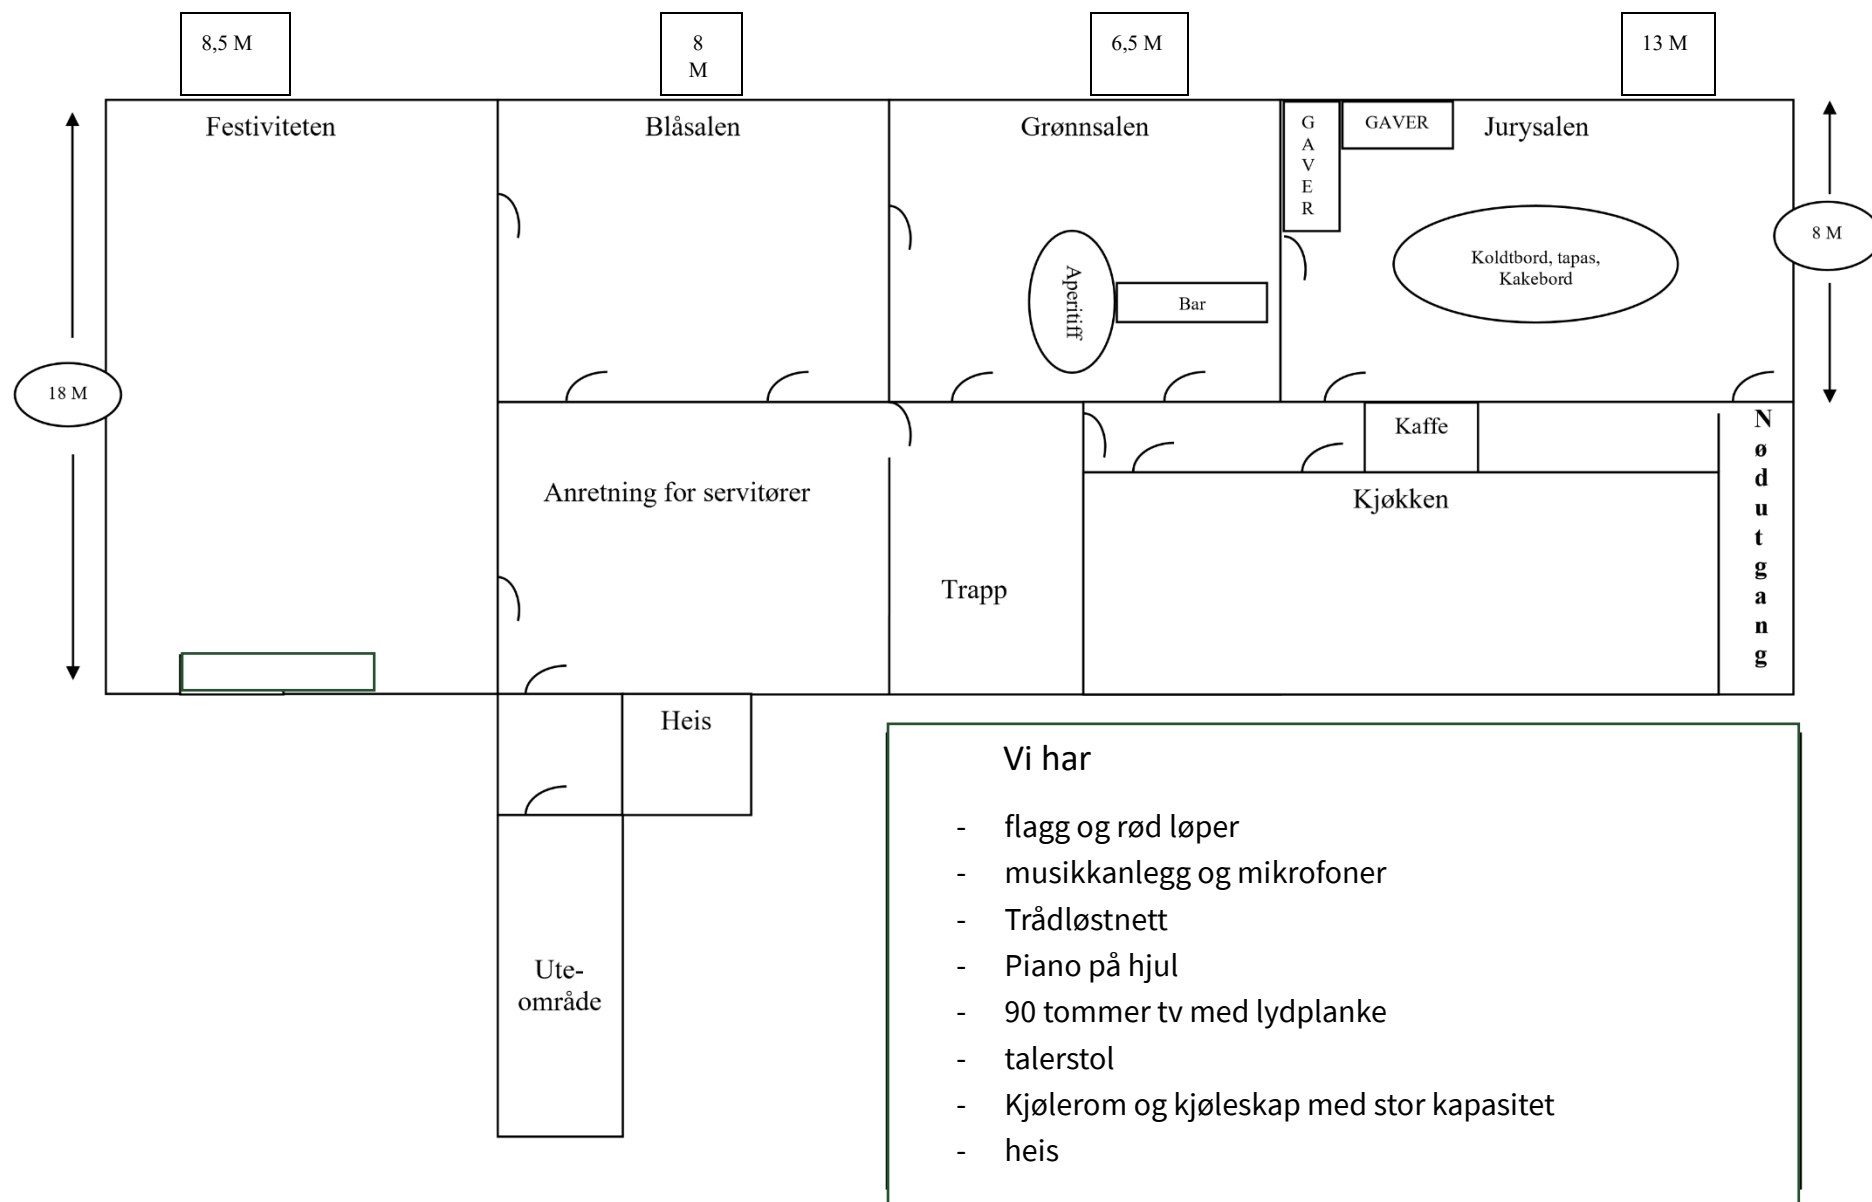

Rominndeling - Arendal gamle rådhus

Mot sjøen

- Vi anbefaler E bord til bryllup.
- Maks 10 på hovedbordet, resten av gjestene fordeles på hver rad.
- Vi har Dekketøy Lysestaker og led lys, karafler og isbitmaskin
- Du kan kjøpe inn duker og lys selv
- Bord: 12 stk. 90x200 – 12 stk. 90x1,5 – 2 stk. 90x1,20
- Stol bredde 44 cm
- maks 120 gjester

Rominndeling - Arendal gamle rådhus

Rominndeling - Arendal gamle rådhus